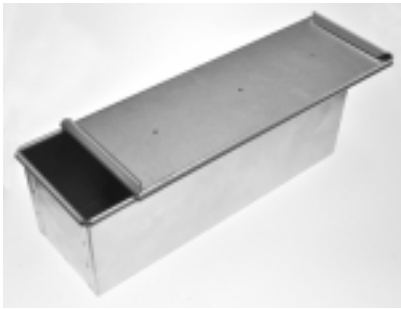

Porzio Giovanni

Porzio Giovanni

Art.140 Bacinella pan carè

€ 0,00

cm. 10 x 10 x 20 (0,5 kg)	?	16,00
cm. 10 x 10 x 30 (0,75 kg)	?	17,50
cm. 10 x 10 x 40 (1 kg)	?	19,00
cm. 10 x 10 x 50 (1,25 kg)	?	24,50
cm. 6,5 x 6,5 x 6,5	?	15,00
cm. 12 x 12 x 40 (1.4 kg)	?	23,00
cm. 15 x 15 x 40 (2,2 kg)	?	28,00
cm. 20 x 20 x 40 (4 kg)	?	40,50