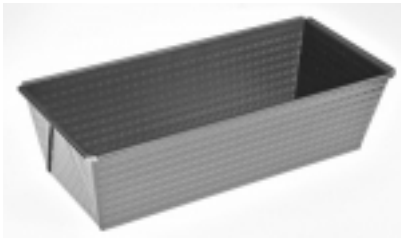

Porzio Giovanni

Porzio Giovanni

Art.146 bacinella pane-plunkè

€ 0,00

cm. 25 x 11 x 7h ? 7,00

cm. 30 x 11 x 7h ? 8,00

[Informazioni Venditore](#)