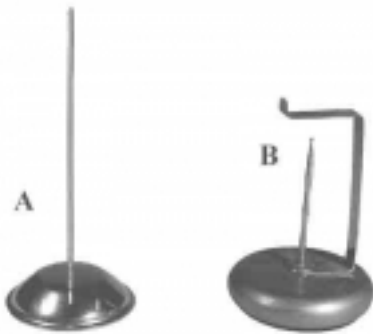

**Porzio Giovanni**

**Porzio Giovanni**

## Art.4035 Portacomande

€ 0,00

type=image,ypos=125,width=141.11111111111,height=122.41388888889 400.00 0 347.00 28.35 20.52 cm /l3 Do Q

[Informazioni Venditore](#)