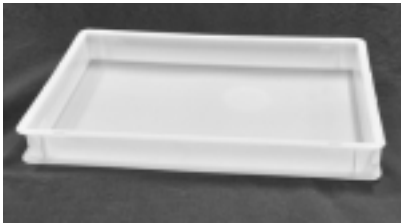

Porzio Giovanni

Porzio Giovanni

Art.155 Contenitore sovrapponibile

€ 0,00

misure esterne

misura cm 40 x 30 x 10 h = ? 8,00

misura cm 60 x 40 x 6 h = ? 9,50

misura cm 60 x 40 x 9 h = ? 11,50

misura cm 60 x 40 x 13 h = ? 14,30

modello forato - misura cm 60 x 40 x 6 h = ? 10,90

modello forato - misura cm 60 x 40 x 10 h = ? 12,00

coperchi per contenitori 60 x 40 = ? 8,50

[Informazioni Venditore](#)