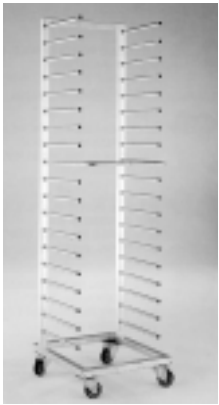

Porzio Giovanni

Porzio Giovanni

Art.238 Carrello porta-teglie

€ 0,00

modello in ferro zincato = ? 290,00

mod. in ferro zincato smontabile = ? 350,00

modello in acciaio inox = ? 410,00

mod. in acciaio inox smontabile = ? 470,00