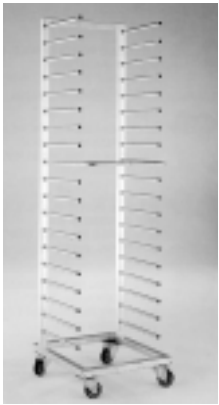

# Porzio Giovanni

*Porzio Giovanni*

## Art.238 Carrello porta-teglie

€ 0,00

modello in ferro zincato = ? 290,00

mod. in ferro zincato smontabile = ? 350,00

modello in acciaio inox = ? 410,00

mod. in acciaio inox smontabile = ? 470,00

[Informazioni Venditore](#)